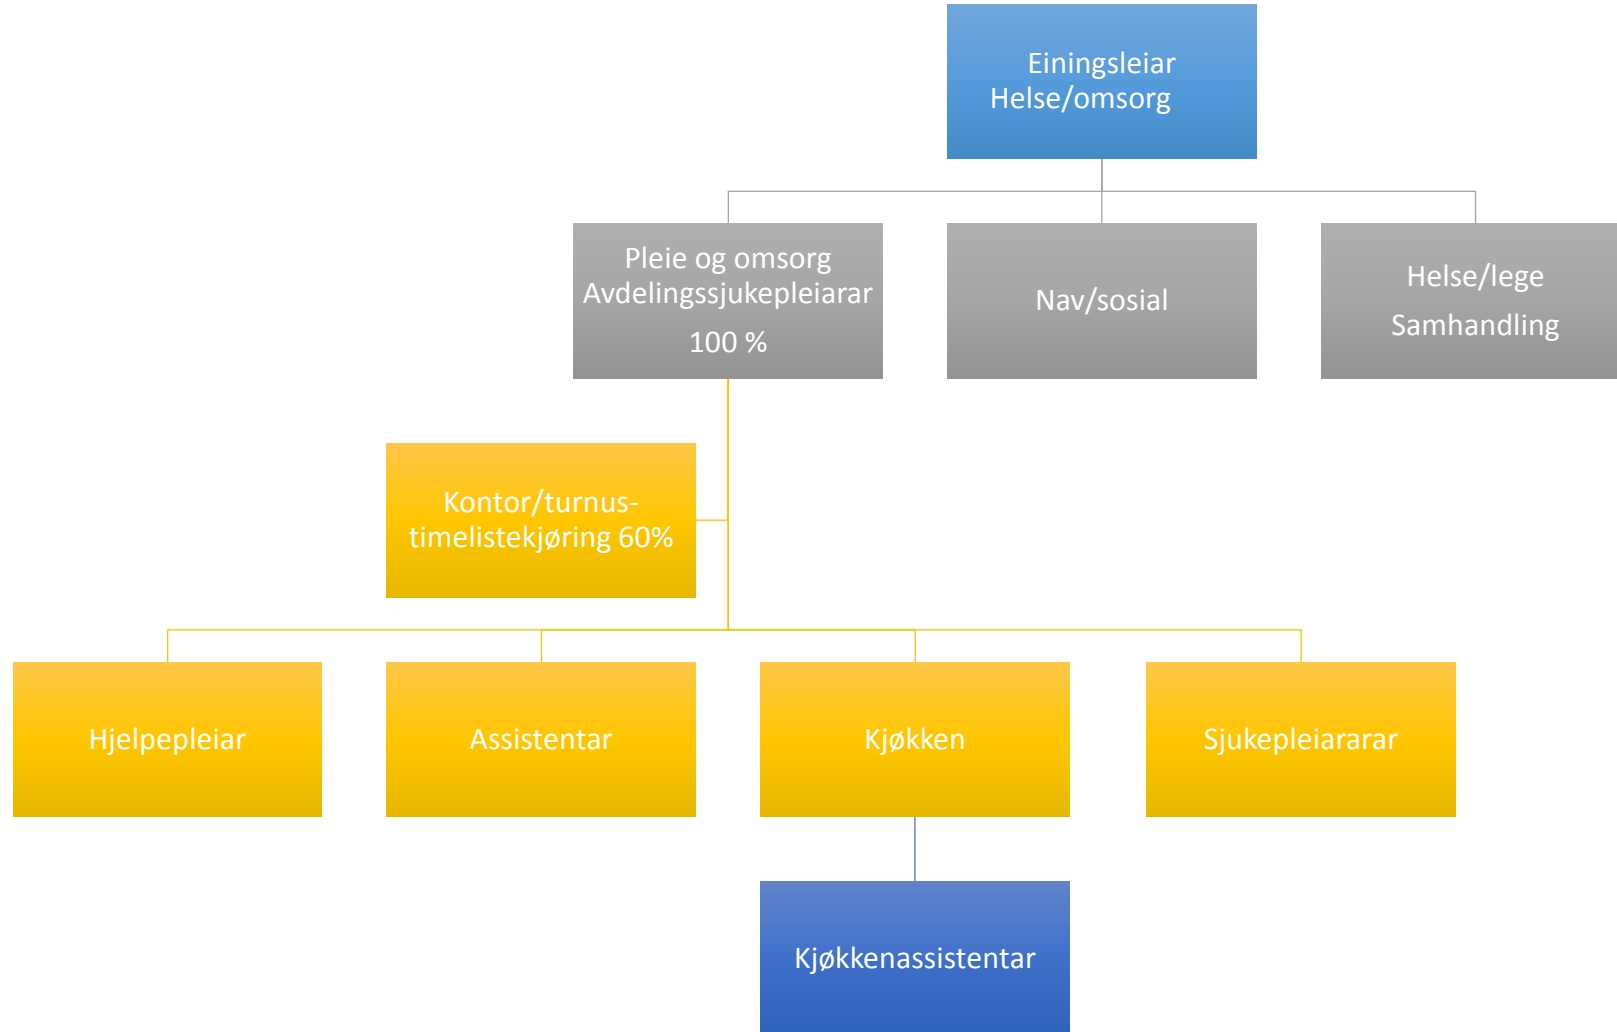

Administrativ hovudorganisering av Granvin herad, leiarnivå

Leiargruppe Granvin herad

Eining: Stab

Eining: Teknisk

Helse- og omsorg

Eining: Skule

Eining: Barnehage