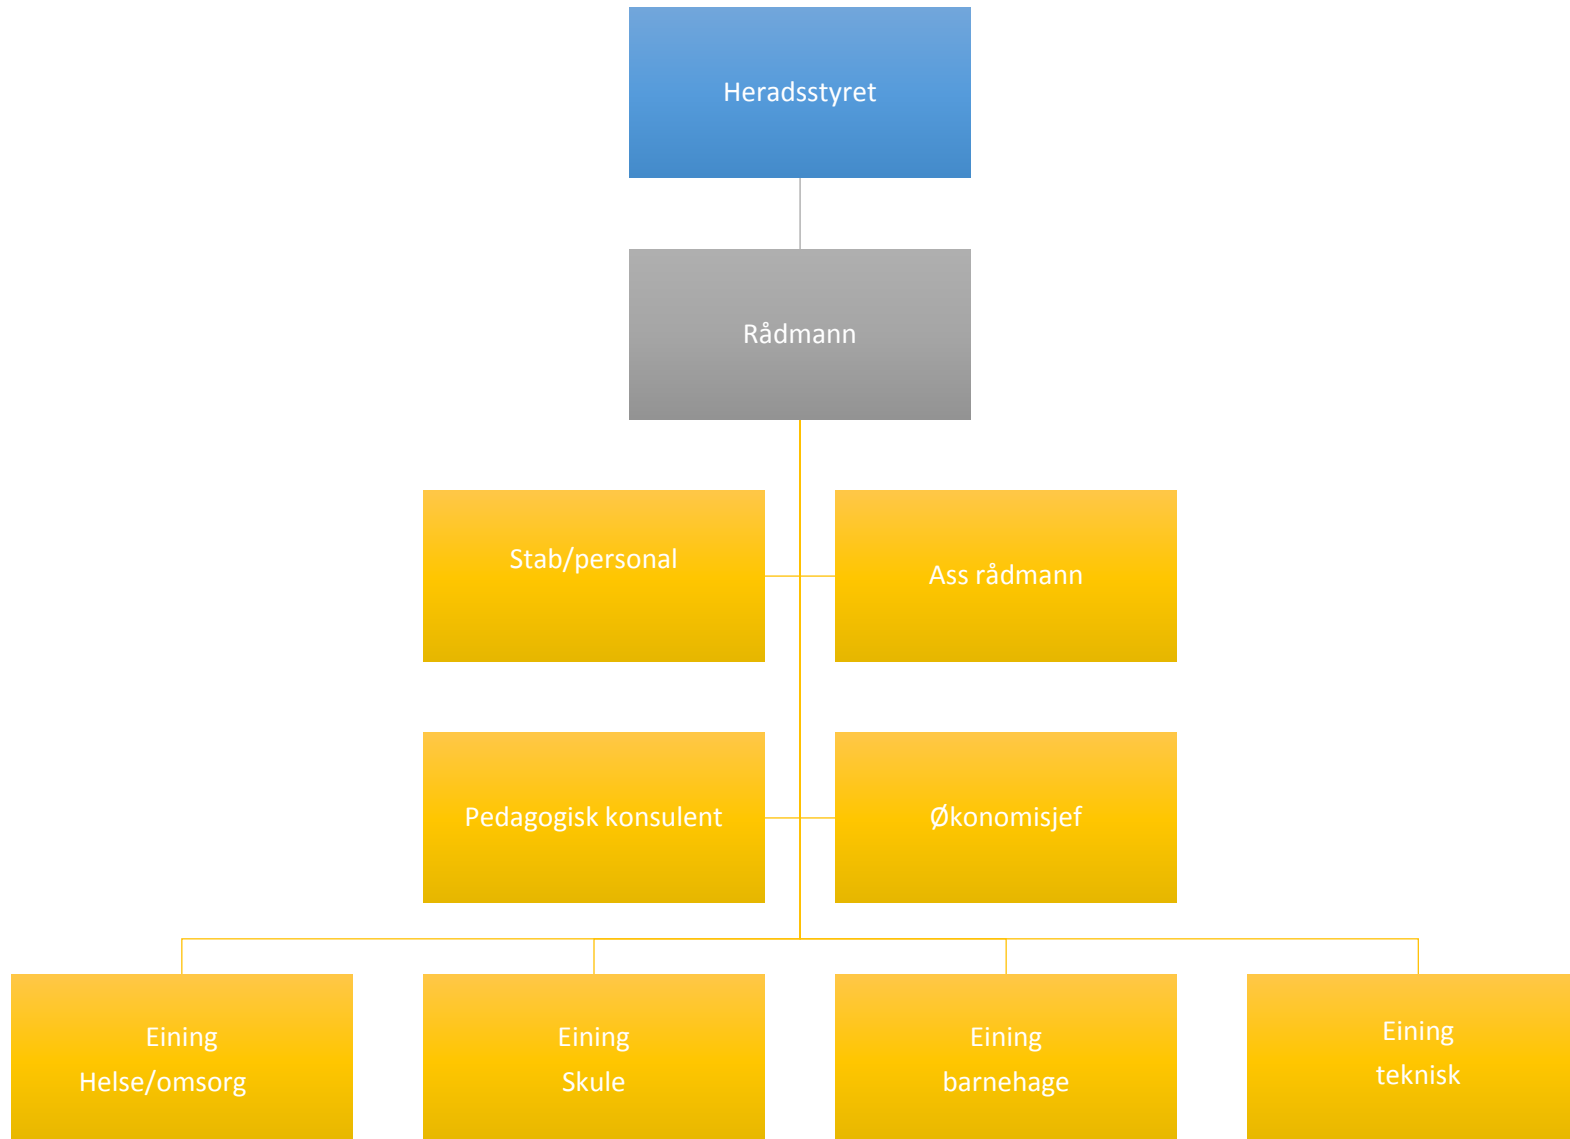

Administrativ hovudorganisering av Granvin herad, leiarnivå

Leiargruppe Granvin herad

Eining: Stab

Eining: Teknisk

Helse- og omsorg

Eining: Skule

Eining: Barnehage