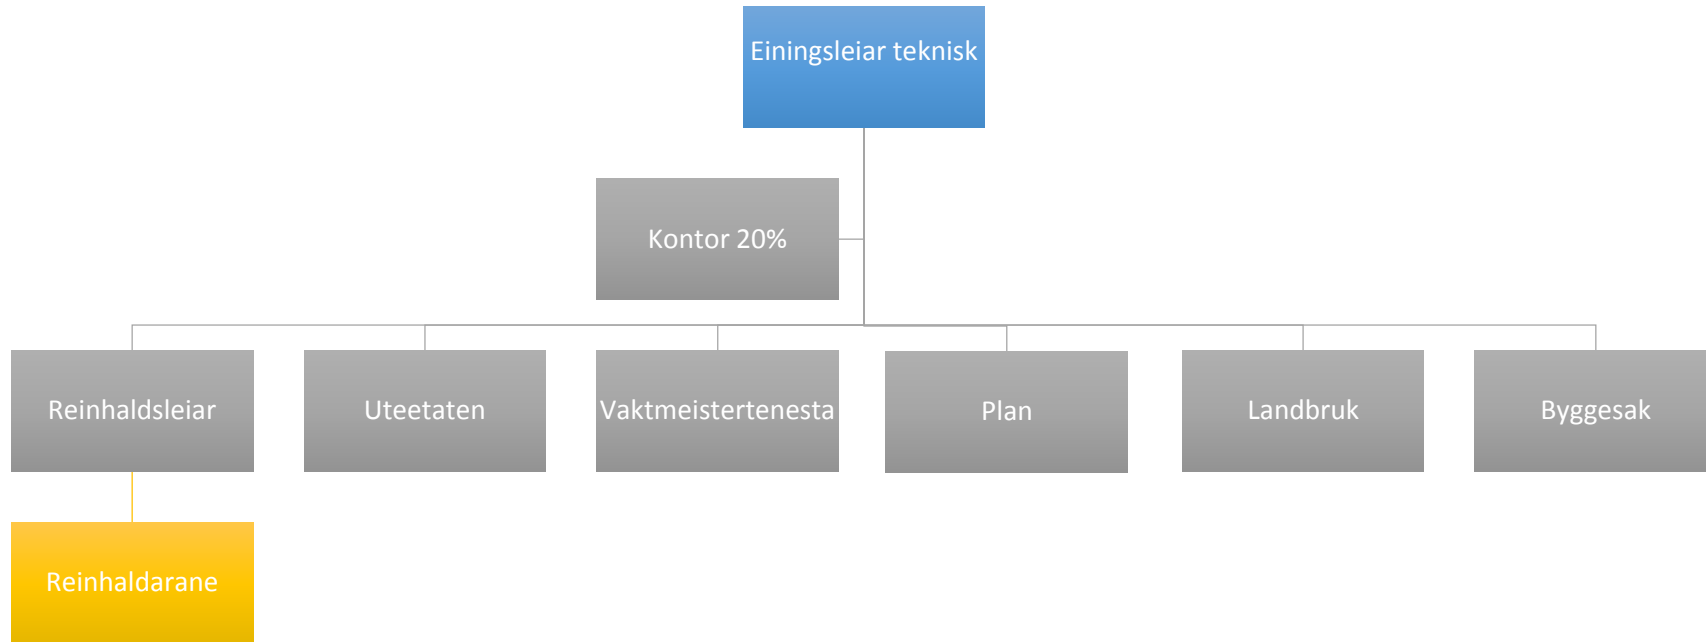

Administrativ hovudorganisering av Granvin herad, leiarnivå

Leiargruppe Granvin herad

Eining: Stab

Eining: Teknisk

Helse- og omsorg

Eining: Skule

Eining: Barnehage