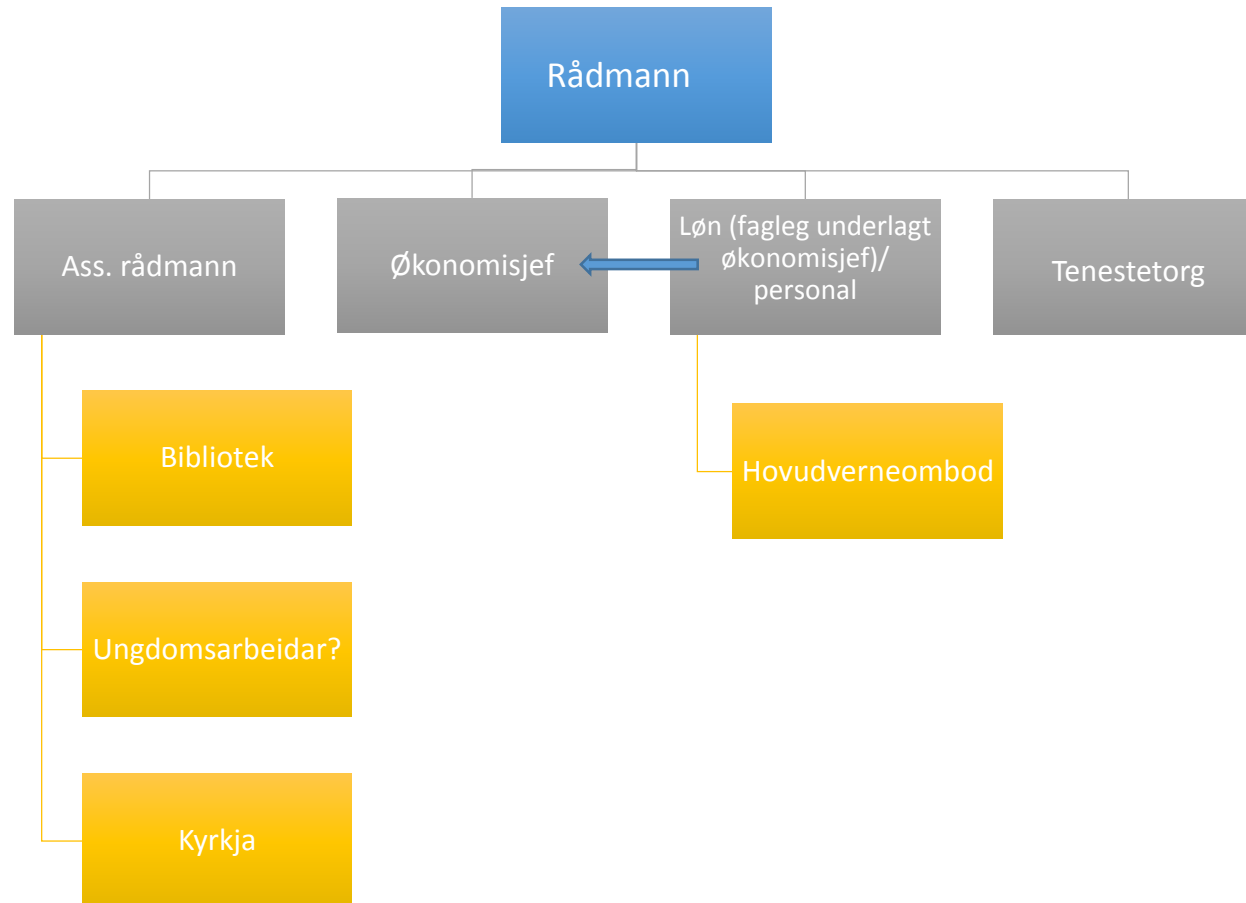

Administrativ hovudorganisering av Granvin herad, leiarnivå

Leiargruppe Granvin herad

Eining: Stab

Eining: Teknisk

Helse- og omsorg

Eining: Skule

Eining: Barnehage