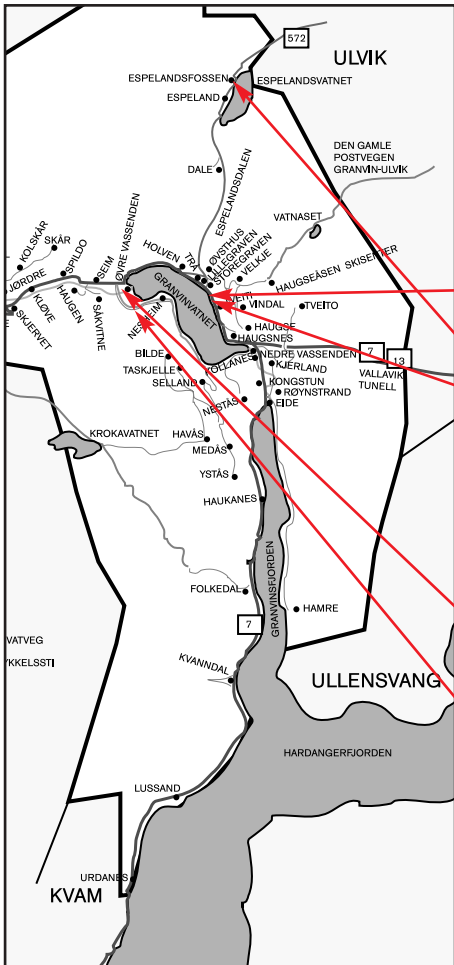

## 8 FORM OG TRADISJON

Tlf. (+47) 56 52 51 40  
Handverk, husflid, gåver Ope: 10 -15.30, fre: 10 -17  
laurdag: 10.00-13.00